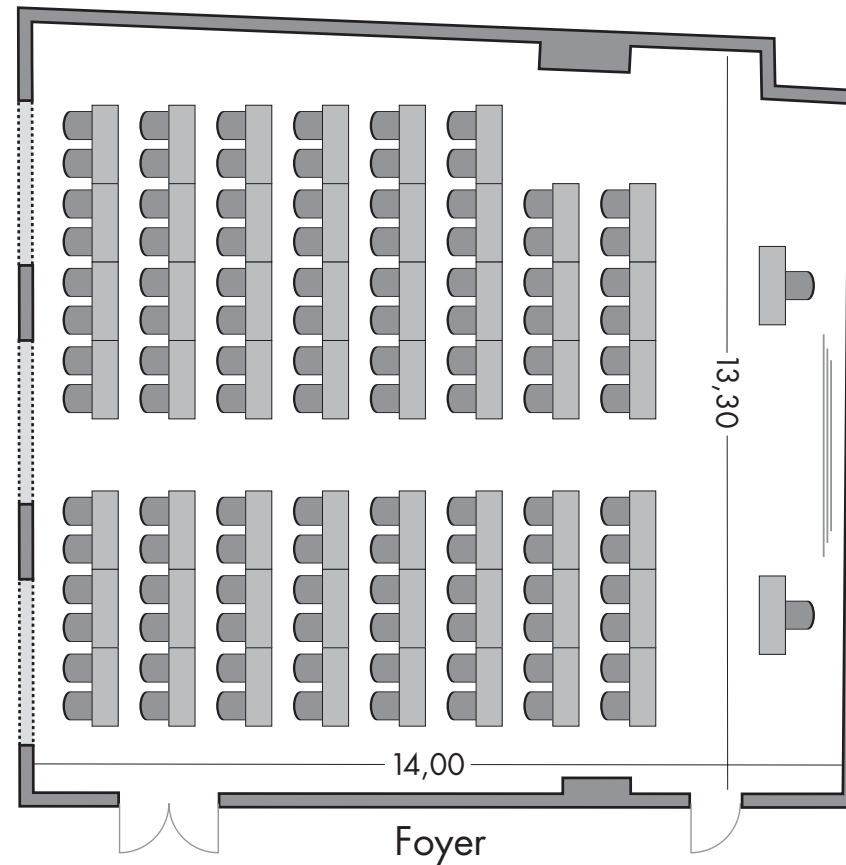

Bestuhlungsart – Personenzahl Set up – seating capacity																	
					Saal Jacobi												
Stuhlreihen <i>theater</i>	Parlament <i>parliament</i>	Blockform <i>block</i>	U-Form <i>u-shape</i>	Bankett <i>banquet</i>	<table border="1"> <thead> <tr> <th>Fläche m area</th> <th>Länge m length</th> <th>Breite m width</th> <th>Höhe m height</th> <th>Tageslicht daylight</th> <th>Bodenbelag floor</th> </tr> </thead> <tbody> <tr> <td>195</td> <td>14,00</td> <td>13,30</td> <td>3 m</td> <td>ja yes</td> <td>Teppich carpet</td> </tr> </tbody> </table>	Fläche m area	Länge m length	Breite m width	Höhe m height	Tageslicht daylight	Bodenbelag floor	195	14,00	13,30	3 m	ja yes	Teppich carpet
Fläche m area	Länge m length	Breite m width	Höhe m height	Tageslicht daylight	Bodenbelag floor												
195	14,00	13,30	3 m	ja yes	Teppich carpet												
200	120	44	45	120													

Bestuhlungsart – Personenzahl Set up – seating capacity						Saal Elisabeth					
Stuhlreihen <i>theater</i>	Parlament <i>parliament</i>	Blockform <i>block</i>	U-Form <i>u-shape</i>	Bankett <i>banquet</i>	Fläche m area	Länge m length	Breite m width	Höhe m height	Tageslicht daylight	Bodenbelag floor	
180	100	44	40	110	176	16	11	3 m	ja yes	Teppich carpet	

Bestuhlungsart – Personenzahl Set up – seating capacity					Fläche m area	Länge m length	Breite m width	Höhe m height	Tages- licht daylight	Boden- belag floor
Stuhlreihen <i>theater</i>	Parlament <i>parliament</i>	Blockform <i>block</i>	U-Form <i>u-shape</i>	Bankett <i>banquet</i>						
50	35	30	26	45	77	11	7	3 m	ja yes	Teppich carpet