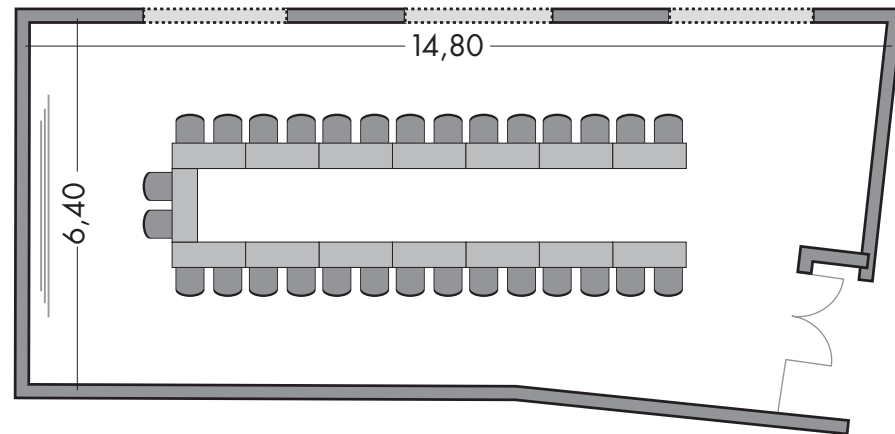

Bestuhlungsart – Personenzahl Set up – seating capacity					
					Boardroom
Stuhlreihen <i>theater</i>	Parlament <i>parliament</i>	Blockform <i>block</i>	U-Form <i>u-shape</i>	Bankett <i>banquet</i>	<table border="1"> <thead> <tr> <th>Fläche m area</th> <th>Länge m length</th> <th>Breite m width</th> <th>Höhe m height</th> <th>Tageslicht daylight</th> <th>Bodenbelag floor</th> </tr> </thead> <tbody> <tr> <td>95</td> <td>15</td> <td>6,40</td> <td>3 m</td> <td>ja yes</td> <td>Teppich carpet</td> </tr> </tbody> </table>
60	40	36	30	50