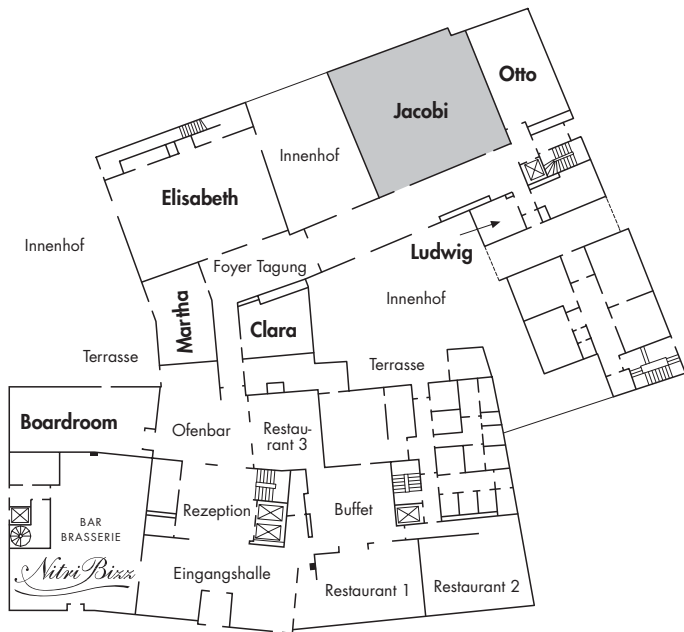

Bestuhlungsart – Personenzahl Set up – seating capacity																	
					Saal Jacobi												
Stuhlreihen <i>theater</i>	Parlament <i>parliament</i>	Blockform <i>block</i>	U-Form <i>u-shape</i>	Bankett <i>banquet</i>	<table border="1"> <thead> <tr> <th>Fläche m area</th> <th>Länge m length</th> <th>Breite m width</th> <th>Höhe m height</th> <th>Tageslicht daylight</th> <th>Bodenbelag floor</th> </tr> </thead> <tbody> <tr> <td>195</td> <td>14,00</td> <td>13,30</td> <td>3 m</td> <td>ja yes</td> <td>Teppich carpet</td> </tr> </tbody> </table>	Fläche m area	Länge m length	Breite m width	Höhe m height	Tageslicht daylight	Bodenbelag floor	195	14,00	13,30	3 m	ja yes	Teppich carpet
Fläche m area	Länge m length	Breite m width	Höhe m height	Tageslicht daylight	Bodenbelag floor												
195	14,00	13,30	3 m	ja yes	Teppich carpet												
200	120	44	45	120													

Bestuhlungsart – Personenzahl Set up – seating capacity						Saal Elisabeth					
Stuhlreihen <i>theater</i>	Parlament <i>parliament</i>	Blockform <i>block</i>	U-Form <i>u-shape</i>	Bankett <i>banquet</i>	Fläche m area	Länge m length	Breite m width	Höhe m height	Tageslicht daylight	Bodenbelag floor	
180	100	44	40	110	176	16	11	3 m	ja yes	Teppich carpet	