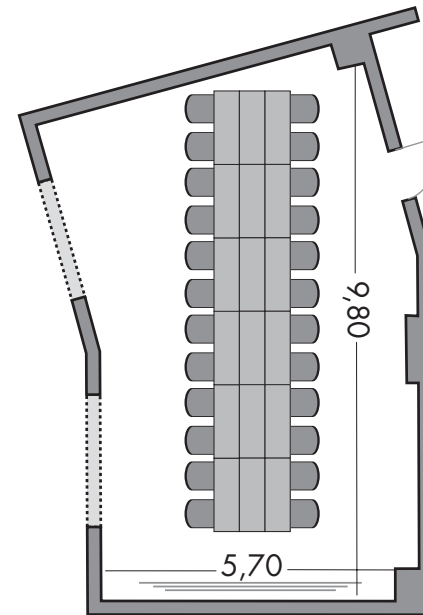

Bestuhlungsart – Personenzahl Set up – seating capacity					
					Salon Martha
Stuhlreihen <i>theater</i>	Parlament <i>parliament</i>	Blockform <i>block</i>	U-Form <i>u-shape</i>	Bankett <i>banquet</i>	<table border="1"> <thead> <tr> <th>Fläche m area</th> <th>Länge m length</th> <th>Breite m width</th> <th>Höhe m height</th> <th>Tageslicht daylight</th> <th>Bodenbelag floor</th> </tr> </thead> <tbody> <tr> <td>55</td> <td>9,80</td> <td>5,70</td> <td>3 m</td> <td>ja yes</td> <td>Teppich carpet</td> </tr> </tbody> </table>
40	30	20	16	30