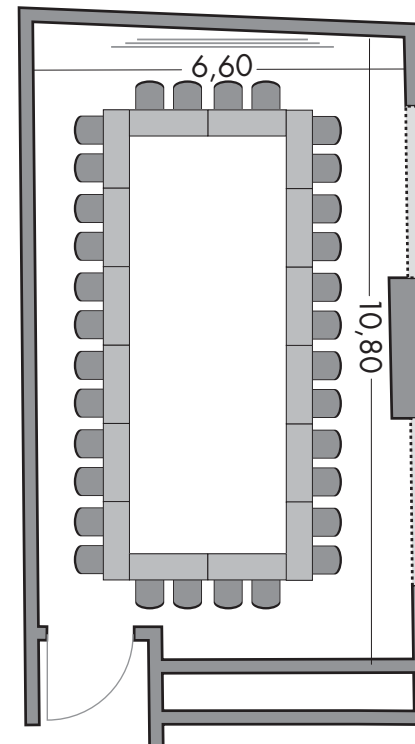

Bestuhlungsart – Personenzahl Set up – seating capacity																	
					Saal Jacobi												
Stuhlreihen <i>theater</i>	Parlament <i>parliament</i>	Blockform <i>block</i>	U-Form <i>u-shape</i>	Bankett <i>banquet</i>	<table border="1"> <thead> <tr> <th>Fläche m area</th> <th>Länge m length</th> <th>Breite m width</th> <th>Höhe m height</th> <th>Tageslicht daylight</th> <th>Bodenbelag floor</th> </tr> </thead> <tbody> <tr> <td>195</td> <td>14,00</td> <td>13,30</td> <td>3 m</td> <td>ja yes</td> <td>Teppich carpet</td> </tr> </tbody> </table>	Fläche m area	Länge m length	Breite m width	Höhe m height	Tageslicht daylight	Bodenbelag floor	195	14,00	13,30	3 m	ja yes	Teppich carpet
Fläche m area	Länge m length	Breite m width	Höhe m height	Tageslicht daylight	Bodenbelag floor												
195	14,00	13,30	3 m	ja yes	Teppich carpet												
200	120	44	45	120													

Bestuhlungsart – Personenzahl Set up – seating capacity						Saal Elisabeth					
Stuhlreihen <i>theater</i>	Parlament <i>parliament</i>	Blockform <i>block</i>	U-Form <i>u-shape</i>	Bankett <i>banquet</i>	Fläche m area	Länge m length	Breite m width	Höhe m height	Tageslicht daylight	Bodenbelag floor	
180	100	44	40	110	176	16	11	3 m	ja yes	Teppich carpet	

Bestuhlungsart – Personenzahl Set up – seating capacity					Fläche m area	Länge m length	Breite m width	Höhe m height	Tages- licht daylight	Boden- belag floor
Stuhlreihen <i>theater</i>	Parlament <i>parliament</i>	Blockform <i>block</i>	U-Form <i>u-shape</i>	Bankett <i>banquet</i>						
50	35	30	26	45	77	11	7	3 m	ja yes	Teppich carpet