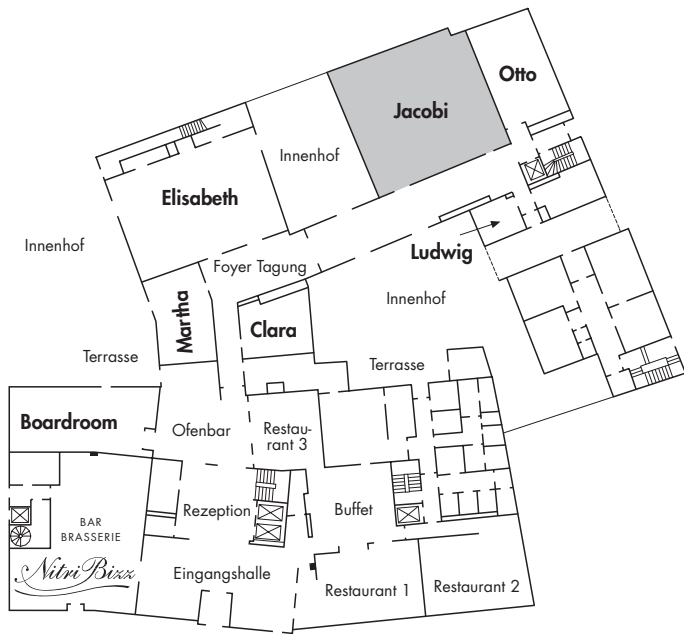

Bestuhlungsart – Personenzahl Set up – seating capacity										
					Salon Clara					
Stuhlreihen <i>theater</i>	Parlament <i>parliament</i>	Blockform <i>block</i>	U-Form <i>u-shape</i>	Bankett <i>banquet</i>	Fläche m <i>area</i>	Länge m <i>length</i>	Breite m <i>width</i>	Höhe m <i>height</i>	Tageslicht <i>daylight</i>	Bodenbelag <i>floor</i>
20	16	20	12	22	45	7	6,50	3 m	ja <i>yes</i>	Teppich <i>carpet</i>