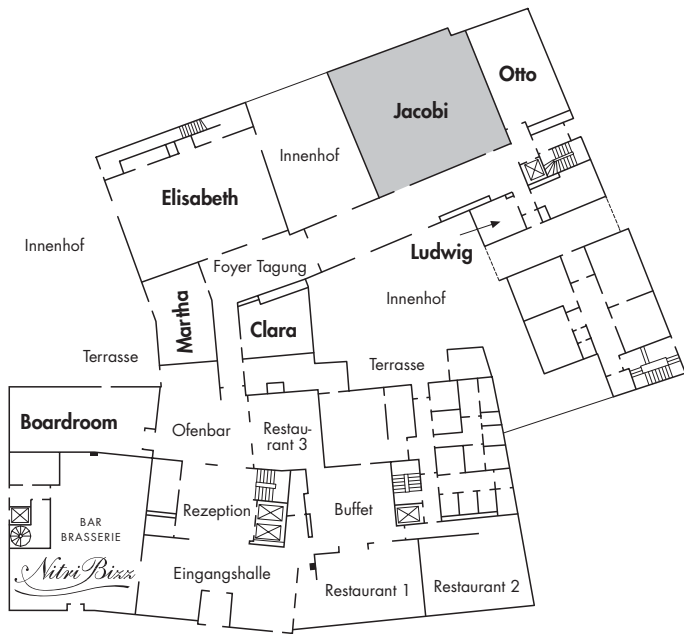

Bestuhlungsart – Personenzahl Set up – seating capacity					
					Salon Martha
Stuhlreihen <i>theater</i>	Parlament <i>parliament</i>	Blockform <i>block</i>	U-Form <i>u-shape</i>	Bankett <i>banquet</i>	<table border="1"> <thead> <tr> <th>Fläche m area</th> <th>Länge m length</th> <th>Breite m width</th> <th>Höhe m height</th> <th>Tageslicht daylight</th> <th>Bodenbelag floor</th> </tr> </thead> <tbody> <tr> <td>55</td> <td>9,80</td> <td>5,70</td> <td>3 m</td> <td>ja yes</td> <td>Teppich carpet</td> </tr> </tbody> </table>
40	30	20	16	30