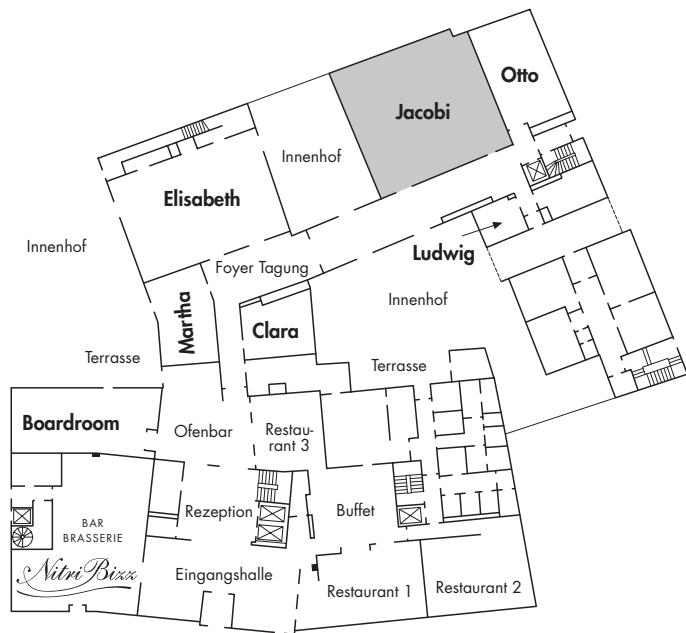

Bestuhlungsart – Personenzahl Set up – seating capacity																	
					Saal Jacobi												
Stuhlreihen <i>theater</i>	Parlament <i>parliament</i>	Blockform <i>block</i>	U-Form <i>u-shape</i>	Bankett <i>banquet</i>	<table border="1"> <thead> <tr> <th>Fläche m area</th> <th>Länge m length</th> <th>Breite m width</th> <th>Höhe m height</th> <th>Tageslicht daylight</th> <th>Bodenbelag floor</th> </tr> </thead> <tbody> <tr> <td>195</td> <td>14,00</td> <td>13,30</td> <td>3 m</td> <td>ja yes</td> <td>Teppich carpet</td> </tr> </tbody> </table>	Fläche m area	Länge m length	Breite m width	Höhe m height	Tageslicht daylight	Bodenbelag floor	195	14,00	13,30	3 m	ja yes	Teppich carpet
Fläche m area	Länge m length	Breite m width	Höhe m height	Tageslicht daylight	Bodenbelag floor												
195	14,00	13,30	3 m	ja yes	Teppich carpet												
200	120	44	45	120													

Bestuhlungsart – Personenzahl Set up – seating capacity						Saal Elisabeth					
Stuhlreihen <i>theater</i>	Parlament <i>parliament</i>	Blockform <i>block</i>	U-Form <i>u-shape</i>	Bankett <i>banquet</i>	Fläche m area	Länge m length	Breite m width	Höhe m height	Tageslicht daylight	Bodenbelag floor	
180	100	44	40	110	176	16	11	3 m	ja yes	Teppich carpet	