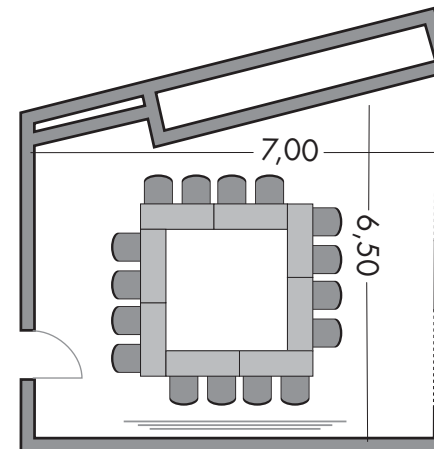

Bestuhlungsart – Personenzahl Set up – seating capacity										
					Salon Clara					
Stuhlreihen <i>theater</i>	Parlament <i>parliament</i>	Blockform <i>block</i>	U-Form <i>u-shape</i>	Bankett <i>banquet</i>	Fläche m <i>area</i>	Länge m <i>length</i>	Breite m <i>width</i>	Höhe m <i>height</i>	Tageslicht <i>daylight</i>	Bodenbelag <i>floor</i>
20	16	20	12	22	45	7	6,50	3 m	ja <i>yes</i>	Teppich <i>carpet</i>