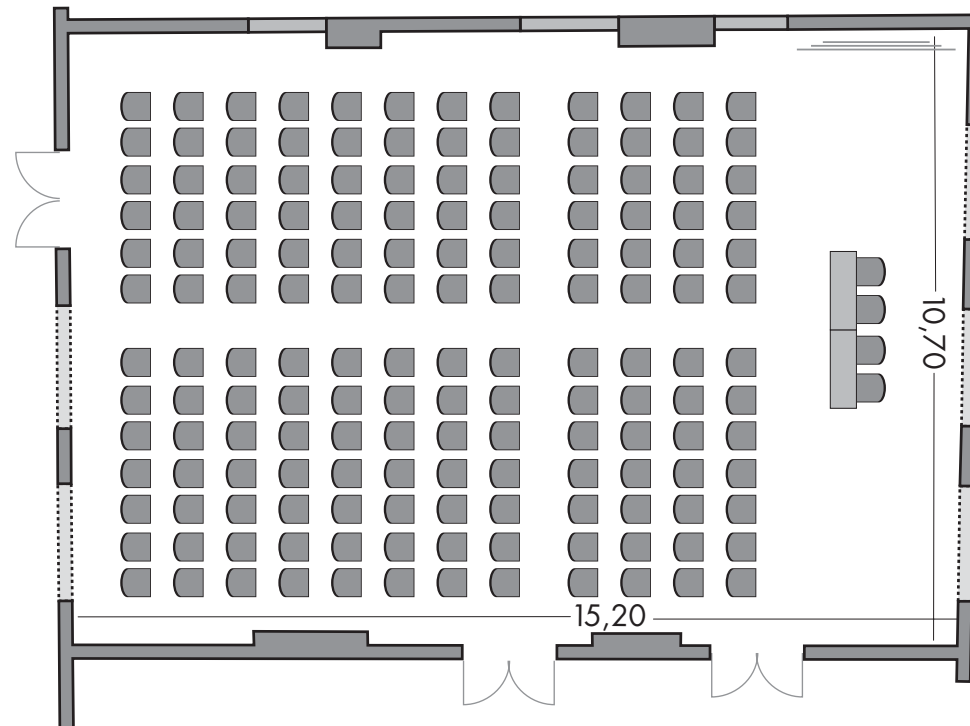

Bestuhlungsart – Personenzahl Set up – seating capacity																	
					Saal Jacobi												
Stuhlreihen <i>theater</i>	Parlament <i>parliament</i>	Blockform <i>block</i>	U-Form <i>u-shape</i>	Bankett <i>banquet</i>	<table border="1"> <thead> <tr> <th>Fläche m area</th> <th>Länge m length</th> <th>Breite m width</th> <th>Höhe m height</th> <th>Tageslicht daylight</th> <th>Bodenbelag floor</th> </tr> </thead> <tbody> <tr> <td>195</td> <td>14,00</td> <td>13,30</td> <td>3 m</td> <td>ja yes</td> <td>Teppich carpet</td> </tr> </tbody> </table>	Fläche m area	Länge m length	Breite m width	Höhe m height	Tageslicht daylight	Bodenbelag floor	195	14,00	13,30	3 m	ja yes	Teppich carpet
Fläche m area	Länge m length	Breite m width	Höhe m height	Tageslicht daylight	Bodenbelag floor												
195	14,00	13,30	3 m	ja yes	Teppich carpet												
200	120	44	45	120													

Bestuhlungsart – Personenzahl Set up – seating capacity						Saal Elisabeth					
Stuhlreihen <i>theater</i>	Parlament <i>parliament</i>	Blockform <i>block</i>	U-Form <i>u-shape</i>	Bankett <i>banquet</i>	Fläche m area	Länge m length	Breite m width	Höhe m height	Tageslicht daylight	Bodenbelag floor	
180	100	44	40	110	176	16	11	3 m	ja yes	Teppich carpet	

Bestuhlungsart – Personenzahl Set up – seating capacity					Fläche m area	Länge m length	Breite m width	Höhe m height	Tages- licht daylight	Boden- belag floor
Stuhlreihen <i>theater</i>	Parlament <i>parliament</i>	Blockform <i>block</i>	U-Form <i>u-shape</i>	Bankett <i>banquet</i>						
50	35	30	26	45	77	11	7	3 m	ja yes	Teppich carpet